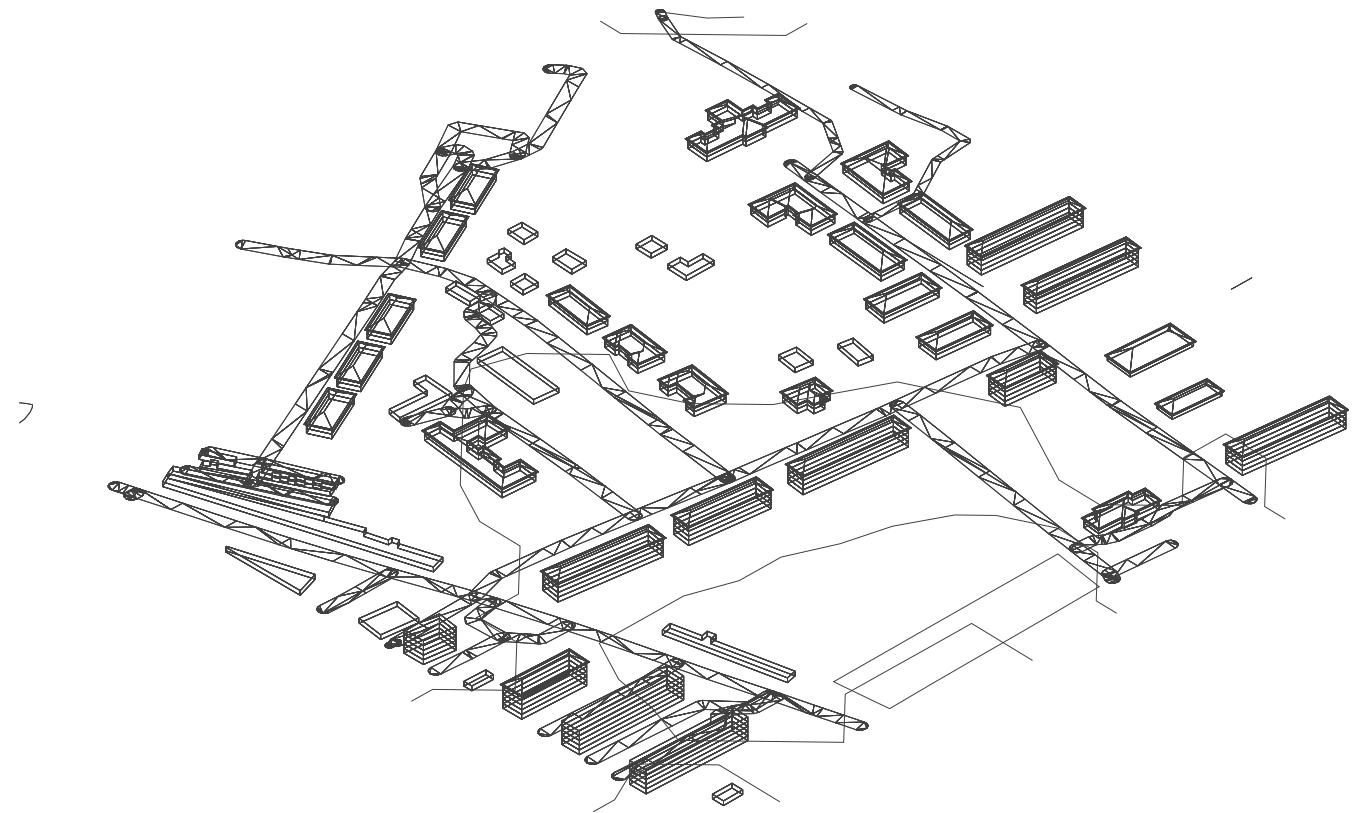

Дизайн-проект детской игровой площадки в п. Петровский Ивановская область

Раздел.	Ландшафт.	Автор
Место.	п. Петровский	Луминго Флорентино
Площадь.	800 м2.	
Год	2021	
Статус	Концепт	

Генплан. три точки входа на территорию детской игровой площадки.

Зелень

Карусель

Качать

Качели

Сидение

Сидение

Мусор

Горка

Свет

Видовая точка 1

Видовая точка 2

Видовая точка 3