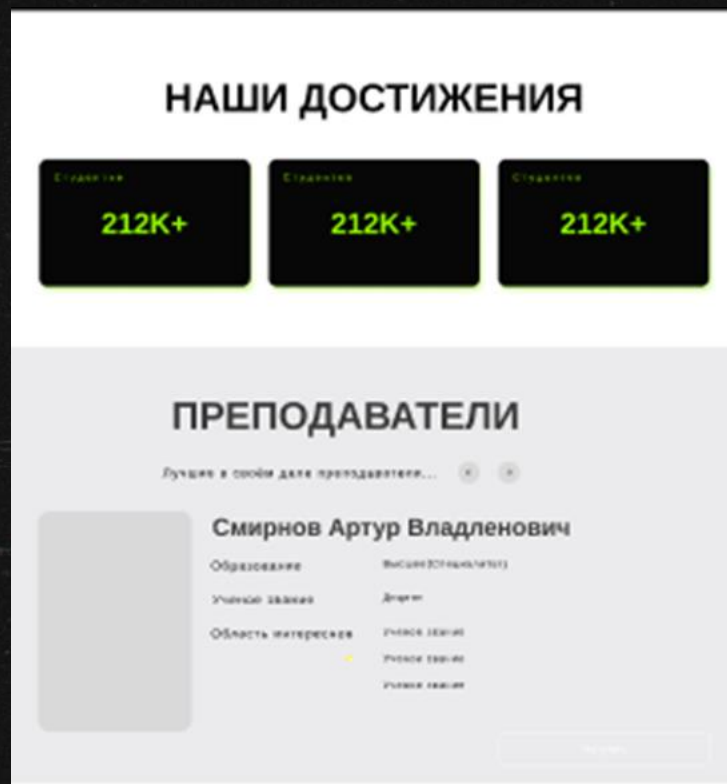

Разработка структуры сайта