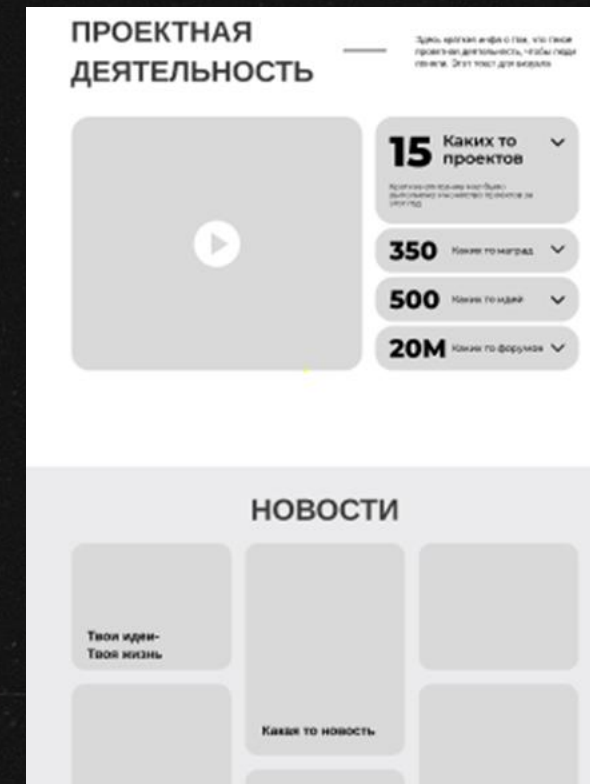

Разработка структуры сайта